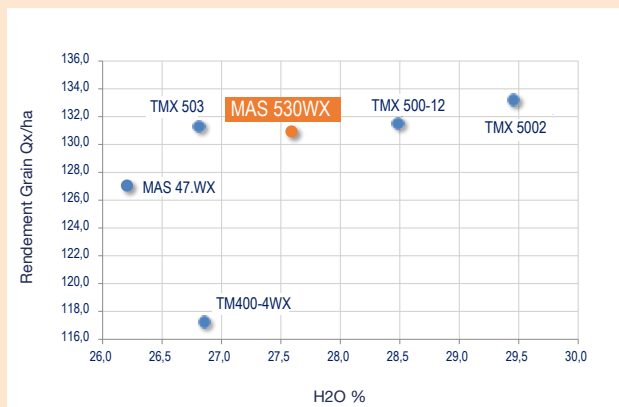

Pour sécuriser le rendement dans toutes les conditions

CARACTÉRISTIQUES

Hauteur de plante :	Haute
Insertion d'épi :	Moyenne à haute
Type de grain :	Denté
Nombre de rangs :	16-18
Nombre de grains/rang :	35-38
PMG :	350 g
Floraison :	1005°C
Grain 32% H2O :	1980°C

Somme de températures (base 6°C)

AGRONOMIE

Vigueur départ :	8
Stay green :	8
Dessiccation :	7
Helminthosporiose :	9
Fusariose (plante) :	8
Fusariose (épi) :	8
Verse :	8
Tolérance sécheresse :	8

1-3 sensible | 4-6 moyen - bon | 7-9 tolérant - excellent

Performance Grain

(Réseau R&D, MAS Seeds - Sud Ouest France-2020, 3 lieux)

CONSEILS DE CULTURE

	Conditions optimales	Conditions limitées
Adaptation	++++	+++
Densité (Grain Pl/ha)	85 - 90 000	70 - 75 000

Avec un haut niveau de rendement, MAS 530WX sera à positionner de préférence dans les meilleures parcelles irriguées.