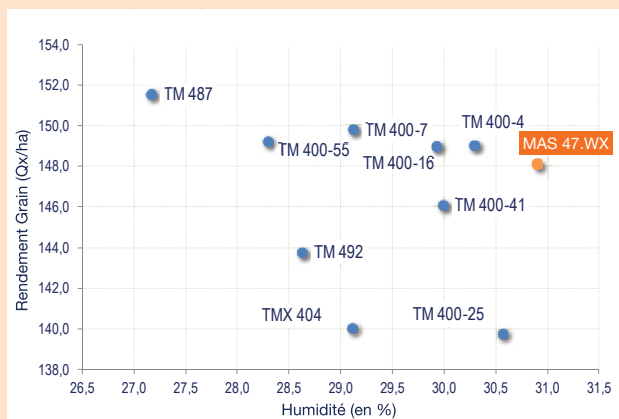

CARACTÉRISTIQUES

Hauteur de plante :	Courte à moyenne
Insertion d'épi :	Basse à moyenne
Type de grain :	Denté
Nombre de rangs :	16
Nombre de grains/rang :	32-38
PMG :	350-370
Floraison(°C) :	990°C
Grain 32% H2O :	1950°C

Somme de températures (base 6°C)

AGRONOMIE

Vigueur départ :	7
Stay green :	8
Dessiccation :	8
Helminthosporiose :	8
Fusariose (plante) :	8
Fusariose (épi) :	8
Verse :	9
Tolérance sécheresse :	8

1-3 sensible | 4-6 moyen - bon | 7-9 tolérant - excellent

Performance Grain

(Résultats R&D 2017 France, 3 lieux)

RECOMMANDATIONS DE CULTURE

	Conditions optimales	Conditions limitées
Adaptation	+++	++++
Densité (Grain Pl/ha)	90 000	80 000

MAS 47.WX est une variété très sécurisante grâce à son look de plante. Sa dessiccation rapide lui permet d'obtenir un très bon rendement économique.