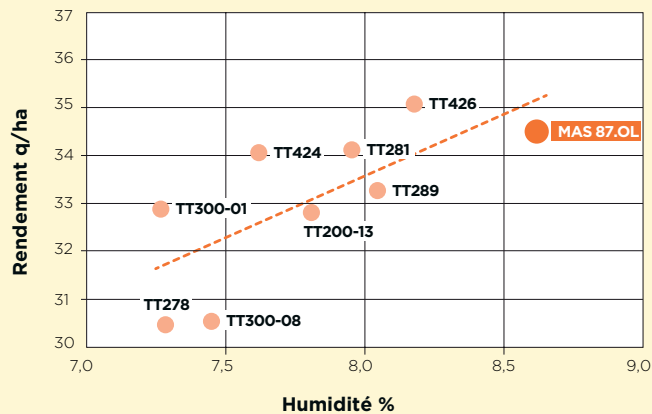

MAS 87.0L

COUPLE RENDEMENT/ PRÉCOCITÉ

- **Sécurité avec profil RM9**
Pour être performant en toutes situations
- **Floraison précoce**
Pour une fécondation plus sûre
- **Teneur stable en acide oléique**
Régulier même en situations stressantes

CARACTERISTIQUES

Floraison :	Précoce
Hauteur de plante :	Moyenne
Forme capitule :	Plat/légèrement convexe
Position capitule :	Incliné
PMG :	52-60g
Teneur en huile :	49-52%
Teneur A. OLE :	85-87%

AGRONOMIE

Vigueur départ :	8
Verse :	6
Stress hydrique :	7
Orobranche :	E
Mildiou :	RM9
Phomopsis :	7
Sclérotinia (capitule) :	8
Sclérotinia (tige) :	8
Verticillium :	9

1-3 sensible | 4-6 moyen - bon | 7-9 tolérant - excellent

OLÉIQUE

DEMI
PRÉCOCE

Performance Mas 87.0L

Réseau R&D, 11 lieux France 2015

Source : Maisadour Semences Réseau R&D 2015

RECOMMANDATIONS DE CULTURE

Agroplus

	Conditions optimales	Conditions limitées
Adaptation	++++	+++
Densité (Pl/ha)	70.000	65.000
Precosem	Recommandé	