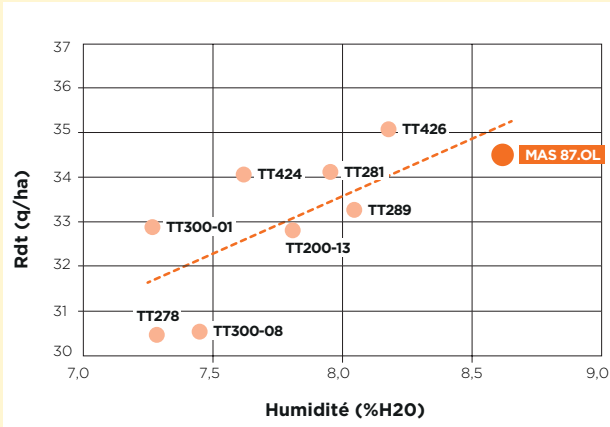

Source : Maisadour Semences réseau R&D

RECOMMANDATIONS DE CULTURE

Agroplus

**Conditions
Optimales**

**Conditions
Limitées**

	Conditions Optimales	Conditions Limitées
Adaptation	++++	++++
Densité	70 000 plantes/ha	60 000 plantes/ha
Precosem	Recommandé	

Aucune restriction face aux pressions maladies. Cette variété présente une tolérance élevée à toutes les maladies. Adapté aux situations irriguées comme sèches.