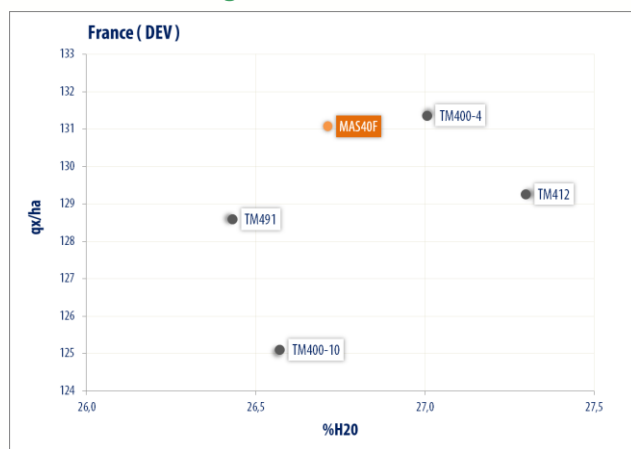

Mas 40.F

Indice 430

- **HAUTE NIVEAU DE PERFORMANCE**
  pour plus d'€ par Ha
- **DESSICCATION**
  pour récolter plus tôt
- **FIABLE ET SOUPLE**
  pour sécuriser le rendement

FICHE IDENTITE

Inscription : 2014 FR
Maturité : Demi-tardif/ D/430
Utilisation : Grain

CARACTERISTIQUES

Hauteur plante : Haute
Insertion épi : Moyenne - Haute
Type de grain : d
Nbr de rangs : 16-18
Grains/rangs : 32/36
PMG : 340-360 g
Floraison (°C) : 980°C
Maturité grain (32% H2O) : 1915°C

Somme de température en °C, AGPM

AGRONOMIE

Vigueur au départ : 7
Dessiccation : 8
Stay green : 6
Helminthosporiose : 7
Fusariose (épi) : 8
Fusariose (tige) : 8
Verse : 7

1-3 sensible | 4-6 peu sensible | 7-9 excellent/tolérant

Résultats R&D grain 2014-2015

Source: Maisadour Semences R&D réseau

RECOMMANDATIONS SEMIS

	Conditions Optimales	Conditions Limitées
ADAPTATION	++++	+++
DENSITE (Grain)	85 000	80 000
PRECOSEM	Recommandé