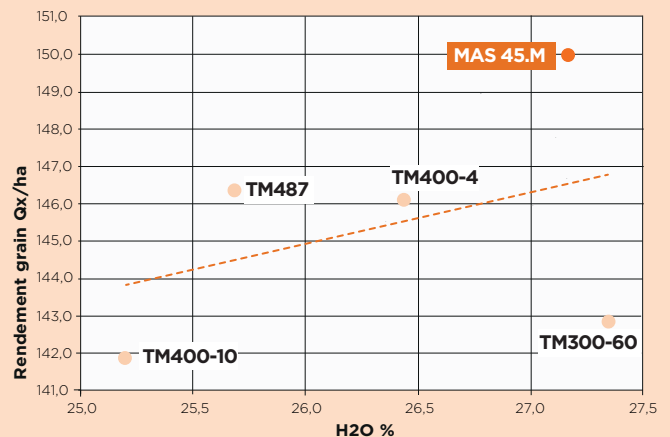

DEMI
TARDIF

GRAIN

CARACTERISTIQUES

Hauteur de plante :	Moyenne-Haute
Insertion d'épi :	Moyenne
Type de grain :	Denté
Nombre de rangs :	18
Nombre de grains/rang :	32-36
PMG :	320-360g
Floraison :	990°C
Grain (32% H2O) :	1 970°C
Somme de températures (base 6°C)	

AGRONOMIE

Vigueur départ :	7
Dessiccation :	8
Stay green :	6
Helminthosporiose :	7
Fusariose (épi) :	8
Fusariose (tige) :	7
Verse :	8
1-3 sensible 4-6 bon 7-9 tolérant - excellent	

Performance grain

Réseau R&D, 16 lieux France 2016