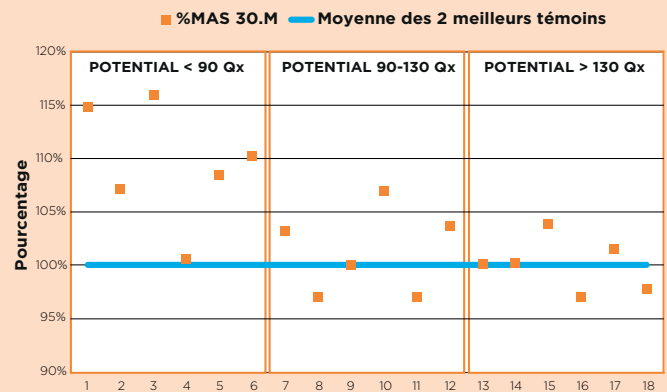

### CARACTERISTIQUES

Hauteur de plante :	Courte
Insertion d'épi :	Basse-Moyenne
Type de grain :	Denté
Nombre de rangs :	16-18
Nombre de grains/rang :	28-32
PMG :	310-340g
Floraison :	910°C
Grain (32% H2O) :	1 800°C
Somme de températures (base 6°C)	

### AGRONOMIE

Vigueur départ :	8
Dessiccation :	7
Stay green :	6
Helminthosporiose :	7
Fusariose (épi) :	8
Fusariose (tige) :	7
Verse :	9
1-3 sensible   4-6 moyen - bon   7-9 tolérant - excellent	

### Performance grain

Mas 30.M comparé à la moyenne des 2 meilleurs témoins

Source : Maisadour Semences Réseau R&D 2016